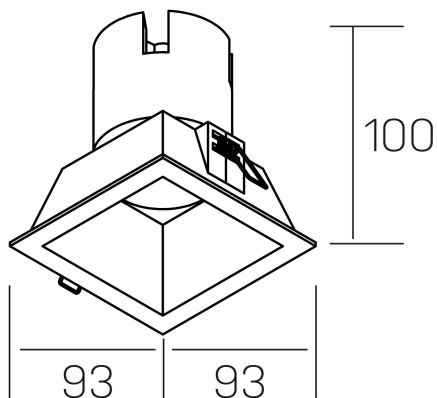

noon sq
K50805.01.RF.WH-WH.38.ST.8.40.PC

GENERAL DETAILS

INSTALACIÓN	recessed with frame
COLOR EXT-INT	White-White
DIRECCIÓN DE LA LUZ	Fixed
ÁNGULO DEL HAZ DE LUZ	38°
INT-EXT ESTANQUEIDAD	IP 23
MATERIAL	Aluminio/Polycarbonato
RESISTENCIA MECÁNICA	IK03
USO	Indoor
GARANTÍA	5 years

ELECTRICAL DETAILS

FUENTE DE LUZ	LED
POTENCIA	10W
TEMPERATURA DE COLOR	4000K
FLUJO LUMÍNICO	910 Lm
EFICIENCIA LUMÍNICA	87 Lm/W
DIMABLE	PHASE CUT
DRIVER	Remote
CLASE DE SEGURIDAD	II
ÍNDICE DE REPRODUCCIÓN CROMÁTICA	CRI >80
TENSIÓN	220-240 V
CORRIENTE	250 mA
VIDA UTIL	50.000 h

GENERAL DIMENSIONS

DIMENSIÓN	93×93 mm
AGUJERO DE CORTE	85×85 mm
ALTURA	h 100 mm
DIMENSIONES DE EMBALAJE	110 × 105 × 120 mm
PESO NETO	0.25

*Please might expect a max.15% figure reduction in finishes other than white