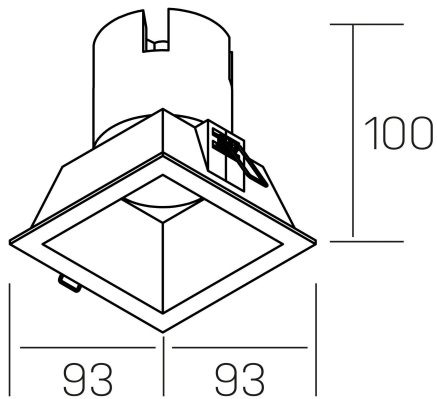

noon sq
K50805.01.RF.BK-BK.38.ST.8.30

GENERAL DETAILS

INSTALACIÓN	recessed with frame
COLOR EXT-INT	Black-Black
DIRECCIÓN DE LA LUZ	Fixed
ÁNGULO DEL HAZ DE LUZ	38º
INT-EXT ESTANQUEIDAD	IP 23
MATERIAL	Aluminio/Polycarbonato
RESISTENCIA MECÁNICA	IK03
USO	Indoor
GARANTÍA	5 years

ELECTRICAL DETAILS

FUENTE DE LUZ	LED
POTENCIA	10W
TEMPERATURA DE COLOR	3000K
FLUJO LUMÍNICO	900 lm
EFICIENCIA LUMÍNICA	86 Lm/W
DIMABLE	No Dim
DRIVER	Remote
CLASE DE SEGURIDAD	II
ÍNDICE DE REPRODUCCIÓN CROMÁTICA	CRI >80
TENSIÓN	220-240 V
CORRIENTE	250 mA
VIDA UTIL	50.000 h

GENERAL DIMENSIONS

DIMENSIÓN	93x93 mm
AGUJERO DE CORTE	85x85 mm
ALTURA	h 100 mm
DIMENSIONES DE EMBALAJE	110 x 105 x 120 mm
PESO NETO	0.25

*Please might expect a max.15% figure reduction in finishes other than white