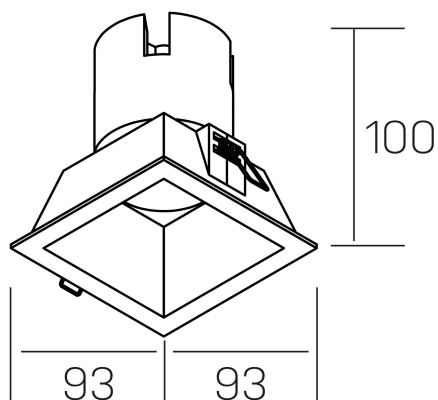

noon sq
K50805.01.RF.BK-BK.38.ST.8.30.D1

GENERAL DETAILS

INSTALACIÓN	recessed with frame
COLOR EXT-INT	Black-Black
DIRECCIÓN DE LA LUZ	Fixed
ÁNGULO DEL HAZ DE LUZ	38°
INT-EXT ESTANQUEIDAD	IP 23
MATERIAL	Aluminio/Polycarbonato
RESISTENCIA MECÁNICA	IK03
USO	Indoor
GARANTÍA	5 years

ELECTRICAL DETAILS

FUENTE DE LUZ	LED
POTENCIA	10W
TEMPERATURA DE COLOR	3000K
FLUJO LUMÍNICO	900 lm
EFICIENCIA LUMÍNICA	86 Lm/W
DIMABLE	1.10v
DRIVER	Remote
CLASE DE SEGURIDAD	II
ÍNDICE DE REPRODUCCIÓN CROMÁTICA	CRI >80
TENSIÓN	220-240 V
CORRIENTE	250 mA
VIDA UTIL	50.000 h

GENERAL DIMENSIONS

DIMENSIÓN	93×93 mm
AGUJERO DE CORTE	85×85 mm
ALTURA	h 100 mm
DIMENSIONES DE EMBALAJE	110 × 105 × 120 mm
PESO NETO	0.25

*Please might expect a max.15% figure reduction in finishes other than white