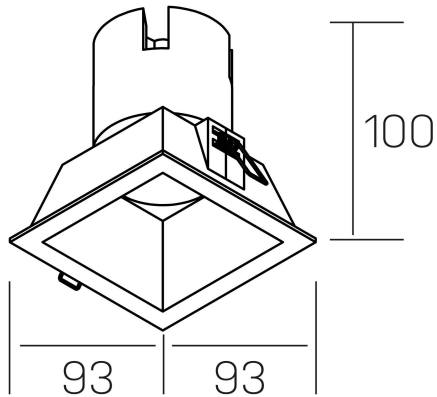

**noon sq**  
K50805.01.RF.BK-BK.38.ST.8.30.DA

#### GENERAL DETAILS

INSTALACIÓN	recessed with frame
COLOR EXT-INT	Black-Black
DIRECCIÓN DE LA LUZ	Fixed
ÁNGULO DEL HAZ DE LUZ	38º
INT-EXT ESTANQUEIDAD	IP 23
MATERIAL	Aluminio/Polycarbonato
RESISTENCIA MECÁNICA	IK03
USO	Indoor
GARANTÍA	5 years

#### ELECTRICAL DETAILS

FUENTE DE LUZ	LED
POTENCIA	10W
TEMPERATURA DE COLOR	3000K
FLUJO LUMÍNICO	900 lm
EFICIENCIA LUMÍNICA	86 Lm/W
DIMABLE	DALI
DRIVER	Remote
CLASE DE SEGURIDAD	II
ÍNDICE DE REPRODUCCIÓN CROMÁTICA	CRI >80
TENSIÓN	220-240 V
CORRIENTE	250 mA
VIDA UTIL	50.000 h

#### GENERAL DIMENSIONS

DIMENSIÓN	93x93 mm
AGUJERO DE CORTE	85x85 mm
ALTURA	h 100 mm
DIMENSIONES DE EMBALAJE	110 x 105 x 120 mm
PESO NETO	0.25

\*Please might expect a max.15% figure reduction in finishes other than white