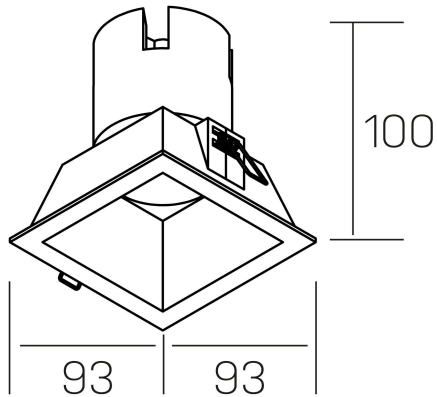

noon sq
K50805.01.RF.BK-BK.38.ST.8.30.PC

GENERAL DETAILS

INSTALACIÓN	recessed with frame
COLOR EXT-INT	Black-Black
DIRECCIÓN DE LA LUZ	Fixed
ÁNGULO DEL HAZ DE LUZ	38º
INT-EXT ESTANQUEIDAD	IP 23
MATERIAL	Aluminio/Polycarbonato
RESISTENCIA MECÁNICA	IK03
USO	Indoor
GARANTÍA	5 years

ELECTRICAL DETAILS

FUENTE DE LUZ	LED
POTENCIA	10W
TEMPERATURA DE COLOR	3000K
FLUJO LUMÍNICO	900 lm
EFICIENCIA LUMÍNICA	86 Lm/W
DIMABLE	PHASE CUT
DRIVER	Remote
CLASE DE SEGURIDAD	II
ÍNDICE DE REPRODUCCIÓN CROMÁTICA	CRI >80
TENSIÓN	220-240 V
CORRIENTE	250 mA
VIDA UTIL	50.000 h

GENERAL DIMENSIONS

DIMENSIÓN	93x93 mm
AGUJERO DE CORTE	85x85 mm
ALTURA	h 100 mm
DIMENSIONES DE EMBALAJE	110 x 105 x 120 mm
PESO NETO	0.25

*Please might expect a max.15% figure reduction in finishes other than white