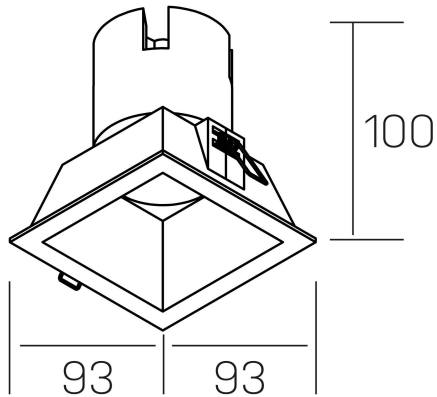

noon sq
K50805.01.RF.BK-BK.38.ST.8.30.PU

GENERAL DETAILS

INSTALACIÓN	recessed with frame
COLOR EXT-INT	Black-Black
DIRECCIÓN DE LA LUZ	Fixed
ÁNGULO DEL HAZ DE LUZ	38º
INT-EXT ESTANQUEIDAD	IP 23
MATERIAL	Aluminio/Polycarbonato
RESISTENCIA MECÁNICA	IK03
USO	Indoor
GARANTÍA	5 years

ELECTRICAL DETAILS

FUENTE DE LUZ	LED
POTENCIA	10W
TEMPERATURA DE COLOR	3000K
FLUJO LUMÍNICO	900 lm
EFICIENCIA LUMÍNICA	86 Lm/W
DIMABLE	Push
DRIVER	Remote
CLASE DE SEGURIDAD	II
ÍNDICE DE REPRODUCCIÓN CROMÁTICA	CRI >80
TENSIÓN	220-240 V
CORRIENTE	250 mA
VIDA UTIL	50.000 h

GENERAL DIMENSIONS

DIMENSIÓN	93×93 mm
AGUJERO DE CORTE	85×85 mm
ALTURA	h 100 mm
DIMENSIONES DE EMBALAJE	110 × 105 × 120 mm
PESO NETO	0.25

*Please might expect a max.15% figure reduction in finishes other than white