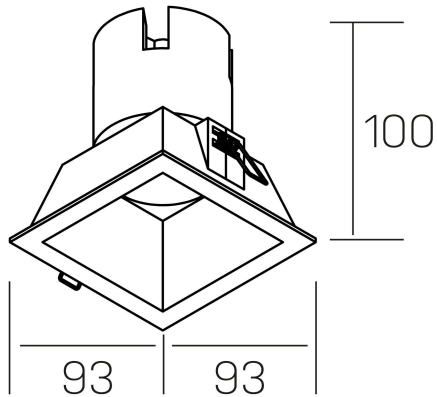

noon sq
K50805.01.RF.BK-BK.38.ST.8.40

GENERAL DETAILS

INSTALACIÓN	recessed with frame
COLOR EXT-INT	Black-Black
DIRECCIÓN DE LA LUZ	Fixed
ÁNGULO DEL HAZ DE LUZ	38º
INT-EXT ESTANQUEIDAD	IP 23
MATERIAL	Aluminio/Polycarbonato
RESISTENCIA MECÁNICA	IK03
USO	Indoor
GARANTÍA	5 years

ELECTRICAL DETAILS

FUENTE DE LUZ	LED
POTENCIA	10W
TEMPERATURA DE COLOR	4000K
FLUJO LUMÍNICO	910 Lm
EFICIENCIA LUMÍNICA	87 Lm/W
DIMABLE	No Dim
DRIVER	Remote
CLASE DE SEGURIDAD	II
ÍNDICE DE REPRODUCCIÓN CROMÁTICA	CRI >80
TENSIÓN	220-240 V
CORRIENTE	250 mA
VIDA UTIL	50.000 h

GENERAL DIMENSIONS

DIMENSIÓN	93x93 mm
AGUJERO DE CORTE	85x85 mm
ALTURA	h 100 mm
DIMENSIONES DE EMBALAJE	110 x 105 x 120 mm
PESO NETO	0.25

*Please might expect a max.15% figure reduction in finishes other than white