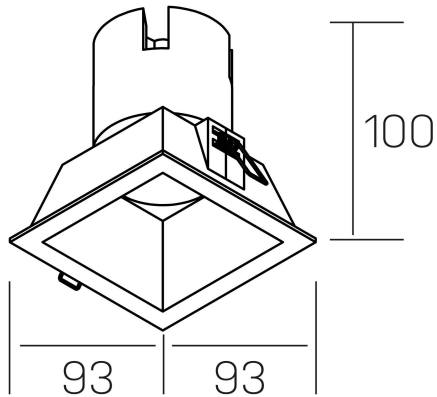

noon sq
K50805.01.RF.BK-BK.38.ST.8.40.D1

GENERAL DETAILS

INSTALACIÓN	recessed with frame
COLOR EXT-INT	Black-Black
DIRECCIÓN DE LA LUZ	Fixed
ÁNGULO DEL HAZ DE LUZ	38º
INT-EXT ESTANQUEIDAD	IP 23
MATERIAL	Aluminio/Polycarbonato
RESISTENCIA MECÁNICA	IK03
USO	Indoor
GARANTÍA	5 years

ELECTRICAL DETAILS

FUENTE DE LUZ	LED
POTENCIA	10W
TEMPERATURA DE COLOR	4000K
FLUJO LUMÍNICO	910 Lm
EFICIENCIA LUMÍNICA	87 Lm/W
DIMABLE	1.10v
DRIVER	Remote
CLASE DE SEGURIDAD	II
ÍNDICE DE REPRODUCCIÓN CROMÁTICA	CRI >80
TENSIÓN	220-240 V
CORRIENTE	250 mA
VIDA UTIL	50.000 h

GENERAL DIMENSIONS

DIMENSIÓN	93x93 mm
AGUJERO DE CORTE	85x85 mm
ALTURA	h 100 mm
DIMENSIONES DE EMBALAJE	110 x 105 x 120 mm
PESO NETO	0.25

*Please might expect a max.15% figure reduction in finishes other than white