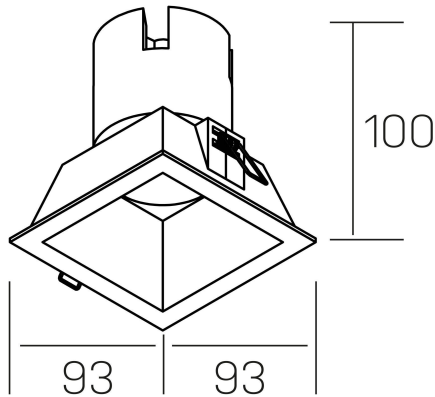

noon sq
K50805.01.RF.BK-BK.38.ST.8.40.DA

GENERAL DETAILS

INSTALACIÓN	recessed with frame
COLOR EXT-INT	Black-Black
DIRECCIÓN DE LA LUZ	Fixed
ÁNGULO DEL HAZ DE LUZ	38º
INT-EXT ESTANQUEIDAD	IP 23
MATERIAL	Aluminio/Polycarbonato
RESISTENCIA MECÁNICA	IK03
USO	Indoor
GARANTÍA	5 years

ELECTRICAL DETAILS

FUENTE DE LUZ	LED
POTENCIA	10W
TEMPERATURA DE COLOR	4000K
FLUJO LUMÍNICO	910 Lm
EFICIENCIA LUMÍNICA	87 Lm/W
DIMABLE	DALI
DRIVER	Remote
CLASE DE SEGURIDAD	II
ÍNDICE DE REPRODUCCIÓN CROMÁTICA	CRI >80
TENSIÓN	220-240 V
CORRIENTE	250 mA
VIDA UTIL	50.000 h

GENERAL DIMENSIONS

DIMENSIÓN	93x93 mm
AGUJERO DE CORTE	85x85 mm
ALTURA	h 100 mm
DIMENSIONES DE EMBALAJE	110 x 105 x 120 mm
PESO NETO	0.25

*Please might expect a max.15% figure reduction in finishes other than white