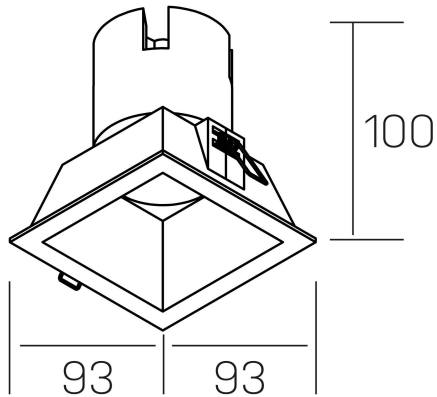

noon sq
K50805.01.RF.BK-BK.38.ST.8.40.PC

GENERAL DETAILS

INSTALACIÓN	recessed with frame
COLOR EXT-INT	Black-Black
DIRECCIÓN DE LA LUZ	Fixed
ÁNGULO DEL HAZ DE LUZ	38º
INT-EXT ESTANQUEIDAD	IP 23
MATERIAL	Aluminio/Polycarbonato
RESISTENCIA MECÁNICA	IK03
USO	Indoor
GARANTÍA	5 years

ELECTRICAL DETAILS

FUENTE DE LUZ	LED
POTENCIA	10W
TEMPERATURA DE COLOR	4000K
FLUJO LUMÍNICO	910 Lm
EFICIENCIA LUMÍNICA	87 Lm/W
DIMABLE	PHASE CUT
DRIVER	Remote
CLASE DE SEGURIDAD	II
ÍNDICE DE REPRODUCCIÓN CROMÁTICA	CRI >80
TENSIÓN	220-240 V
CORRIENTE	250 mA
VIDA UTIL	50.000 h

GENERAL DIMENSIONS

DIMENSIÓN	93x93 mm
AGUJERO DE CORTE	85x85 mm
ALTURA	h 100 mm
DIMENSIONES DE EMBALAJE	110 x 105 x 120 mm
PESO NETO	0.25

*Please might expect a max.15% figure reduction in finishes other than white