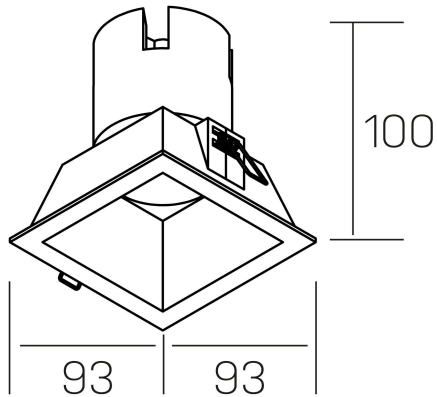

**noon sq**  
K50805.01.RF.BK-BK.38.ST.8.40.PU

#### GENERAL DETAILS

INSTALACIÓN	recessed with frame
COLOR EXT-INT	Black-Black
DIRECCIÓN DE LA LUZ	Fixed
ÁNGULO DEL HAZ DE LUZ	38º
INT-EXT ESTANQUEIDAD	IP 23
MATERIAL	Aluminio/Polycarbonato
RESISTENCIA MECÁNICA	IK03
USO	Indoor
GARANTÍA	5 years

#### ELECTRICAL DETAILS

FUENTE DE LUZ	LED
POTENCIA	10W
TEMPERATURA DE COLOR	4000K
FLUJO LUMÍNICO	910 Lm
EFICIENCIA LUMÍNICA	87 Lm/W
DIMABLE	Push
DRIVER	Remote
CLASE DE SEGURIDAD	II
ÍNDICE DE REPRODUCCIÓN CROMÁTICA	CRI >80
TENSIÓN	220-240 V
CORRIENTE	250 mA
VIDA UTIL	50.000 h

#### GENERAL DIMENSIONS

DIMENSIÓN	93x93 mm
AGUJERO DE CORTE	85x85 mm
ALTURA	h 100 mm
DIMENSIONES DE EMBALAJE	110 x 105 x 120 mm
PESO NETO	0.25

\*Please might expect a max.15% figure reduction in finishes other than white