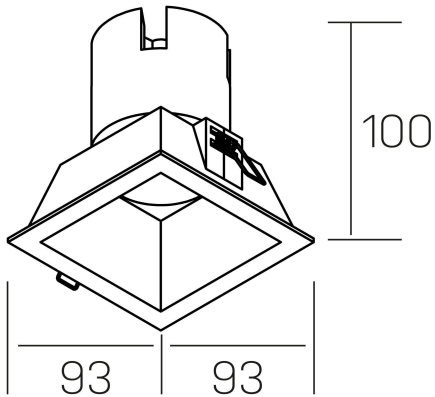

**noon sq**  
K50805.01.RF.WH-WH.38.ST.8.30

#### GENERAL DETAILS

INSTALACIÓN	recessed with frame
COLOR EXT-INT	White-White
DIRECCIÓN DE LA LUZ	Fixed
ÁNGULO DEL HAZ DE LUZ	38º
INT-EXT ESTANQUEIDAD	IP 23
MATERIAL	Aluminio/Polycarbonato
RESISTENCIA MECÁNICA	IK03
USO	Indoor
GARANTÍA	5 years

#### ELECTRICAL DETAILS

FUENTE DE LUZ	LED
POTENCIA	10W
TEMPERATURA DE COLOR	3000K
FLUJO LUMÍNICO	900 lm
EFICIENCIA LUMÍNICA	86 Lm/W
DIMABLE	No Dim
DRIVER	Remote
CLASE DE SEGURIDAD	II
ÍNDICE DE REPRODUCCIÓN CROMÁTICA	CRI >80
TENSIÓN	220-240 V
CORRIENTE	250 mA
VIDA UTIL	50.000 h

#### GENERAL DIMENSIONS

DIMENSIÓN	93×93 mm
AGUJERO DE CORTE	85×85 mm
ALTURA	h 100 mm
DIMENSIONES DE EMBALAJE	110 × 105 × 120 mm
PESO NETO	0.25

\*Please might expect a max.15% figure reduction in finishes other than white