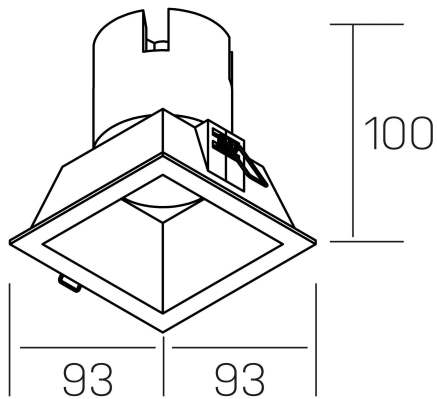

**noon sq**  
K50805.01.RF.WH-WH.38.ST.8.30.D1

#### GENERAL DETAILS

INSTALACIÓN	recessed with frame
COLOR EXT-INT	White-White
DIRECCIÓN DE LA LUZ	Fixed
ÁNGULO DEL HAZ DE LUZ	38º
INT-EXT ESTANQUEIDAD	IP 23
MATERIAL	Aluminio/Polycarbonato
RESISTENCIA MECÁNICA	IK03
USO	Indoor
GARANTÍA	5 years

#### ELECTRICAL DETAILS

FUENTE DE LUZ	LED
POTENCIA	10W
TEMPERATURA DE COLOR	3000K
FLUJO LUMÍNICO	900 lm
EFICIENCIA LUMÍNICA	86 Lm/W
DIMABLE	1.10v
DRIVER	Remote
CLASE DE SEGURIDAD	II
ÍNDICE DE REPRODUCCIÓN CROMÁTICA	CRI >80
TENSIÓN	220-240 V
CORRIENTE	250 mA
VIDA UTIL	50.000 h

#### GENERAL DIMENSIONS

DIMENSIÓN	93×93 mm
AGUJERO DE CORTE	85×85 mm
ALTURA	h 100 mm
DIMENSIONES DE EMBALAJE	110 × 105 × 120 mm
PESO NETO	0.25

\*Please might expect a max.15% figure reduction in finishes other than white