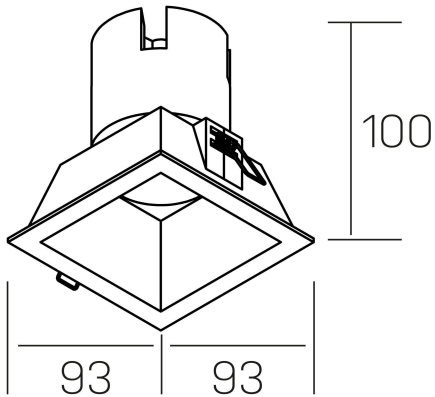

noon sq
K50805.01.RF.WH-WH.38.ST.8.30.DA

GENERAL DETAILS

INSTALACIÓN	recessed with frame
COLOR EXT-INT	White-White
DIRECCIÓN DE LA LUZ	Fixed
ÁNGULO DEL HAZ DE LUZ	38º
INT-EXT ESTANQUEIDAD	IP 23
MATERIAL	Aluminio/Polycarbonato
RESISTENCIA MECÁNICA	IK03
USO	Indoor
GARANTÍA	5 years

ELECTRICAL DETAILS

FUENTE DE LUZ	LED
POTENCIA	10W
TEMPERATURA DE COLOR	3000K
FLUJO LUMÍNICO	900 lm
EFICIENCIA LUMÍNICA	86 Lm/W
DIMABLE	DALI
DRIVER	Remote
CLASE DE SEGURIDAD	II
ÍNDICE DE REPRODUCCIÓN CROMÁTICA	CRI >80
TENSIÓN	220-240 V
CORRIENTE	250 mA
VIDA UTIL	50.000 h

GENERAL DIMENSIONS

DIMENSIÓN	93x93 mm
AGUJERO DE CORTE	85x85 mm
ALTURA	h 100 mm
DIMENSIONES DE EMBALAJE	110 x 105 x 120 mm
PESO NETO	0.25

*Please might expect a max.15% figure reduction in finishes other than white