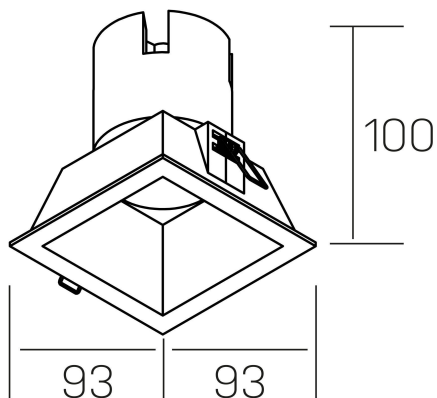

noon sq
K50805.01.RF.WH-WH.38.ST.8.30.PC

GENERAL DETAILS

INSTALACIÓN	recessed with frame
COLOR EXT-INT	White-White
DIRECCIÓN DE LA LUZ	Fixed
ÁNGULO DEL HAZ DE LUZ	38º
INT-EXT ESTANQUEIDAD	IP 23
MATERIAL	Aluminio/Polycarbonato
RESISTENCIA MECÁNICA	IK03
USO	Indoor
GARANTÍA	5 years

ELECTRICAL DETAILS

FUENTE DE LUZ	LED
POTENCIA	10W
TEMPERATURA DE COLOR	3000K
FLUJO LUMÍNICO	900 lm
EFICIENCIA LUMÍNICA	86 Lm/W
DIMABLE	PHASE CUT
DRIVER	Remote
CLASE DE SEGURIDAD	II
ÍNDICE DE REPRODUCCIÓN CROMÁTICA	CRI >80
TENSIÓN	220-240 V
CORRIENTE	250 mA
VIDA UTIL	50.000 h

GENERAL DIMENSIONS

DIMENSIÓN	93×93 mm
AGUJERO DE CORTE	85×85 mm
ALTURA	h 100 mm
DIMENSIONES DE EMBALAJE	110 × 105 × 120 mm
PESO NETO	0.25

*Please might expect a max.15% figure reduction in finishes other than white