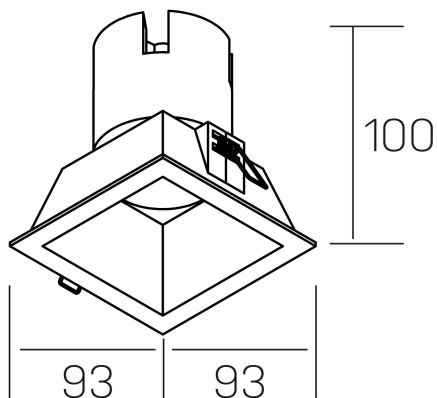

noon sq
K50805.01.RF.WH-WH.38.ST.8.30.PU

GENERAL DETAILS

INSTALACIÓN	recessed with frame
COLOR EXT-INT	White-White
DIRECCIÓN DE LA LUZ	Fixed
ÁNGULO DEL HAZ DE LUZ	38º
INT-EXT ESTANQUEIDAD	IP 23
MATERIAL	Aluminio/Polycarbonato
RESISTENCIA MECÁNICA	IK03
USO	Indoor
GARANTÍA	5 years

ELECTRICAL DETAILS

FUENTE DE LUZ	LED
POTENCIA	10W
TEMPERATURA DE COLOR	3000K
FLUJO LUMÍNICO	900 lm
EFICIENCIA LUMÍNICA	86 Lm/W
DIMABLE	Push
DRIVER	Remote
CLASE DE SEGURIDAD	II
ÍNDICE DE REPRODUCCIÓN CROMÁTICA	CRI >80
TENSIÓN	220-240 V
CORRIENTE	250 mA
VIDA UTIL	50.000 h

GENERAL DIMENSIONS

DIMENSIÓN	93×93 mm
AGUJERO DE CORTE	85x85 mm
ALTURA	h 100 mm
DIMENSIONES DE EMBALAJE	110 × 105 × 120 mm
PESO NETO	0.25

*Please might expect a max.15% figure reduction in finishes other than white