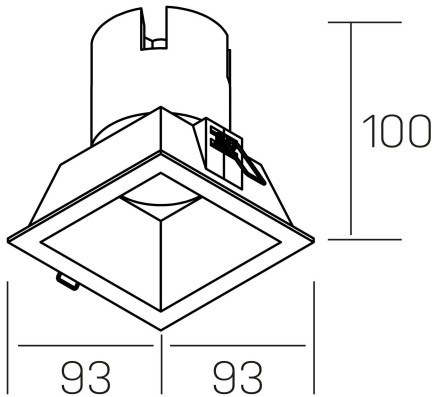

noon sq
K50805.01.RF.WH-WH.38.ST.8.40.PU

GENERAL DETAILS

INSTALACIÓN	recessed with frame
COLOR EXT-INT	White-White
DIRECCIÓN DE LA LUZ	Fixed
ÁNGULO DEL HAZ DE LUZ	38º
INT-EXT ESTANQUEIDAD	IP 23
MATERIAL	Aluminio/Polycarbonato
RESISTENCIA MECÁNICA	IK03
USO	Indoor
GARANTÍA	5 years

ELECTRICAL DETAILS

FUENTE DE LUZ	LED
POTENCIA	10W
TEMPERATURA DE COLOR	4000K
FLUJO LUMÍNICO	910 Lm
EFICIENCIA LUMÍNICA	87 Lm/W
DIMABLE	Push
DRIVER	Remote
CLASE DE SEGURIDAD	II
ÍNDICE DE REPRODUCCIÓN CROMÁTICA	CRI >80
TENSIÓN	220-240 V
CORRIENTE	250 mA
VIDA UTIL	50.000 h

GENERAL DIMENSIONS

DIMENSIÓN	93x93 mm
AGUJERO DE CORTE	85x85 mm
ALTURA	h 100 mm
DIMENSIONES DE EMBALAJE	110 x 105 x 120 mm
PESO NETO	0.25

*Please might expect a max.15% figure reduction in finishes other than white