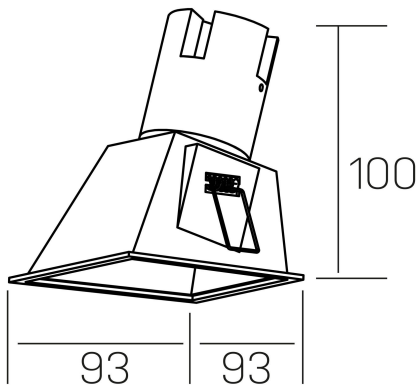

**noon sq asymmetric**  
K50806.01.RF.BK-BK.38.ST.8.30

#### GENERAL DETAILS

INSTALACIÓN	recessed with frame
COLOR EXT-INT	Black-Black
DIRECCIÓN DE LA LUZ	Fixed
ÁNGULO DEL HAZ DE LUZ	38°
INT-EXT ESTANQUEIDAD	IP 23
MATERIAL	Aluminio/Polycarbonato
RESISTENCIA MECÁNICA	IK03
USO	Indoor
GARANTÍA	5 years

#### ELECTRICAL DETAILS

FUENTE DE LUZ	LED
POTENCIA	5 W
TEMPERATURA DE COLOR	3000K
FLUJO LUMÍNICO	480 Lm
EFICIENCIA LUMÍNICA	80 Lm/W
DIMABLE	No Dim
DRIVER	Remote
CLASE DE SEGURIDAD	II
ÍNDICE DE REPRODUCCIÓN CROMÁTICA	CRI >80
TENSIÓN	220-240 V
CORRIENTE	135 mA
VIDA UTIL	50.000 h

#### GENERAL DIMENSIONS

DIMENSIÓN	93x93 mm
AGUJERO DE CORTE	85x85 mm
ALTURA	h 100 mm
DIMENSIONES DE EMBALAJE	105 × 105 × 120 mm
PESO NETO	0.15

\*Please might expect a max.15% figure reduction in finishes other than white