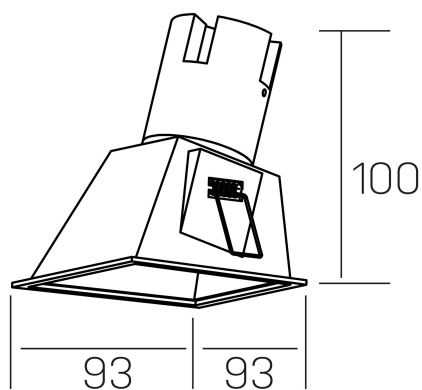

noon sq asymmetric
K50806.01.RF.BK-BK.38.ST.8.30.D1

GENERAL DETAILS

INSTALACIÓN	recessed with frame
COLOR EXT-INT	Black-Black
DIRECCIÓN DE LA LUZ	Fixed
ÁNGULO DEL HAZ DE LUZ	38°
INT-EXT ESTANQUEIDAD	IP 23
MATERIAL	Aluminio/Polycarbonato
RESISTENCIA MECÁNICA	IK03
USO	Indoor
GARANTÍA	5 years

ELECTRICAL DETAILS

FUENTE DE LUZ	LED
POTENCIA	5 W
TEMPERATURA DE COLOR	3000K
FLUJO LUMÍNICO	480 Lm
EFICIENCIA LUMÍNICA	80 Lm/W
DIMABLE	1.10v
DRIVER	Remote
CLASE DE SEGURIDAD	II
ÍNDICE DE REPRODUCCIÓN CROMÁTICA	CRI >80
TENSIÓN	220-240 V
CORRIENTE	135 mA
VIDA UTIL	50.000 h

GENERAL DIMENSIONS

DIMENSIÓN	93x93 mm
AGUJERO DE CORTE	85x85 mm
ALTURA	h 100 mm
DIMENSIONES DE EMBALAJE	105 × 105 × 120 mm
PESO NETO	0.15

*Please might expect a max.15% figure reduction in finishes other than white