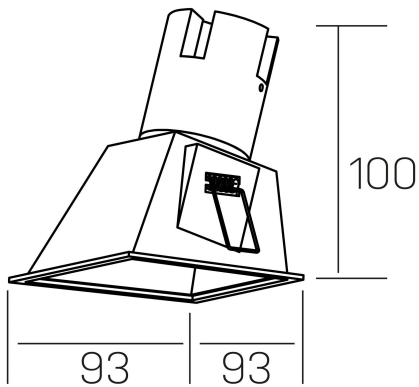

noon sq asymmetric
K50806.01.RF.BK-BK.38.ST.8.30.DA

GENERAL DETAILS

INSTALACIÓN	recessed with frame
COLOR EXT-INT	Black-Black
DIRECCIÓN DE LA LUZ	Fixed
ÁNGULO DEL HAZ DE LUZ	38°
INT-EXT ESTANQUEIDAD	IP 23
MATERIAL	Aluminio/Polycarbonato
RESISTENCIA MECÁNICA	IK03
USO	Indoor
GARANTÍA	5 years

ELECTRICAL DETAILS

FUENTE DE LUZ	LED
POTENCIA	5 W
TEMPERATURA DE COLOR	3000K
FLUJO LUMÍNICO	480 Lm
EFICIENCIA LUMÍNICA	80 Lm/W
DIMABLE	DALI
DRIVER	Remote
CLASE DE SEGURIDAD	II
ÍNDICE DE REPRODUCCIÓN CROMÁTICA	CRI >80
TENSIÓN	220-240 V
CORRIENTE	135 mA
VIDA UTIL	50.000 h

GENERAL DIMENSIONS

DIMENSIÓN	93×93 mm
AGUJERO DE CORTE	85×85 mm
ALTURA	h 100 mm
DIMENSIONES DE EMBALAJE	105 × 105 × 120 mm
PESO NETO	0.15

*Please might expect a max.15% figure reduction in finishes other than white