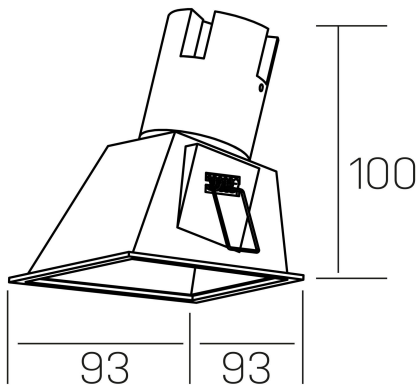

noon sq asymmetric
K50806.01.RF.BK-BK.38.ST.8.30.PC

GENERAL DETAILS

INSTALACIÓN	recessed with frame
COLOR EXT-INT	Black-Black
DIRECCIÓN DE LA LUZ	Fixed
ÁNGULO DEL HAZ DE LUZ	38°
INT-EXT ESTANQUEIDAD	IP 23
MATERIAL	Aluminio/Polycarbonato
RESISTENCIA MECÁNICA	IK03
USO	Indoor
GARANTÍA	5 years

ELECTRICAL DETAILS

FUENTE DE LUZ	LED
POTENCIA	5 W
TEMPERATURA DE COLOR	3000K
FLUJO LUMÍNICO	480 Lm
EFICIENCIA LUMÍNICA	80 Lm/W
DIMABLE	PHASE CUT
DRIVER	Remote
CLASE DE SEGURIDAD	II
ÍNDICE DE REPRODUCCIÓN CROMÁTICA	CRI >80
TENSIÓN	220-240 V
CORRIENTE	135 mA
VIDA UTIL	50.000 h

GENERAL DIMENSIONS

DIMENSIÓN	93x93 mm
AGUJERO DE CORTE	85x85 mm
ALTURA	h 100 mm
DIMENSIONES DE EMBALAJE	105 × 105 × 120 mm
PESO NETO	0.15

*Please might expect a max.15% figure reduction in finishes other than white