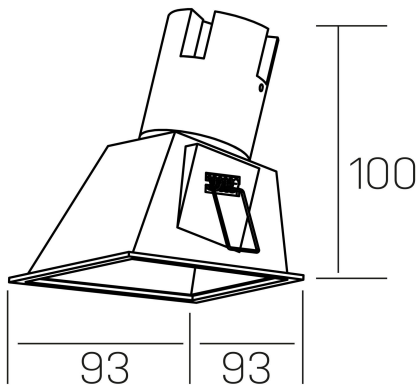

noon sq asymmetric
K50806.01.RF.BK-BK.38.ST.8.30.PU

GENERAL DETAILS

INSTALACIÓN	recessed with frame
COLOR EXT-INT	Black-Black
DIRECCIÓN DE LA LUZ	Fixed
ÁNGULO DEL HAZ DE LUZ	38º
INT-EXT ESTANQUEIDAD	IP 23
MATERIAL	Aluminio/Polycarbonato
RESISTENCIA MECÁNICA	IK03
USO	Indoor
GARANTÍA	5 years

ELECTRICAL DETAILS

FUENTE DE LUZ	LED
POTENCIA	5 W
TEMPERATURA DE COLOR	3000K
FLUJO LUMÍNICO	480 Lm
EFICIENCIA LUMÍNICA	80 Lm/W
DIMABLE	Push
DRIVER	Remote
CLASE DE SEGURIDAD	II
ÍNDICE DE REPRODUCCIÓN CROMÁTICA	CRI >80
TENSIÓN	220-240 V
CORRIENTE	135 mA
VIDA UTIL	50.000 h

GENERAL DIMENSIONS

DIMENSIÓN	93x93 mm
AGUJERO DE CORTE	85x85 mm
ALTURA	h 100 mm
DIMENSIONES DE EMBALAJE	105 × 105 × 120 mm
PESO NETO	0.15

*Please might expect a max.15% figure reduction in finishes other than white