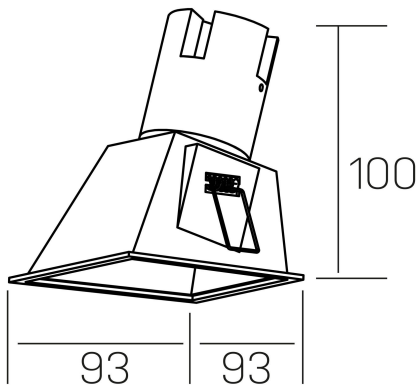

noon sq asymmetric
K50806.01.RF.BK-BK.38.ST.8.40.D1

GENERAL DETAILS

INSTALACIÓN	recessed with frame
COLOR EXT-INT	Black-Black
DIRECCIÓN DE LA LUZ	Fixed
ÁNGULO DEL HAZ DE LUZ	38°
INT-EXT ESTANQUEIDAD	IP 23
MATERIAL	Aluminio/Polycarbonato
RESISTENCIA MECÁNICA	IK03
USO	Indoor
GARANTÍA	5 years

ELECTRICAL DETAILS

FUENTE DE LUZ	LED
POTENCIA	5 W
TEMPERATURA DE COLOR	4000K
FLUJO LUMÍNICO	490 Lm
EFICIENCIA LUMÍNICA	82 Lm/W
DIMABLE	1.10v
DRIVER	Remote
CLASE DE SEGURIDAD	II
ÍNDICE DE REPRODUCCIÓN CROMÁTICA	CRI >80
TENSIÓN	220-240 V
CORRIENTE	135 mA
VIDA UTIL	50.000 h

GENERAL DIMENSIONS

DIMENSIÓN	93x93 mm
AGUJERO DE CORTE	85x85 mm
ALTURA	h 100 mm
DIMENSIONES DE EMBALAJE	105 × 105 × 120 mm
PESO NETO	0.15

*Please might expect a max.15% figure reduction in finishes other than white