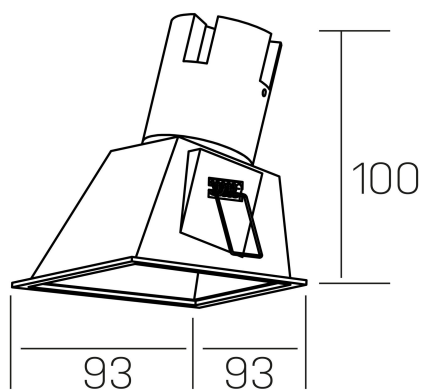

**noon sq asymmetric**  
K50806.01.RF.BK-BK.38.ST.8.40.DA

#### GENERAL DETAILS

INSTALACIÓN	recessed with frame
COLOR EXT-INT	Black-Black
DIRECCIÓN DE LA LUZ	Fixed
ÁNGULO DEL HAZ DE LUZ	38°
INT-EXT ESTANQUEIDAD	IP 23
MATERIAL	Aluminio/Polycarbonato
RESISTENCIA MECÁNICA	IK03
USO	Indoor
GARANTÍA	5 years

#### ELECTRICAL DETAILS

FUENTE DE LUZ	LED
POTENCIA	5 W
TEMPERATURA DE COLOR	4000K
FLUJO LUMÍNICO	490 Lm
EFICIENCIA LUMÍNICA	82 Lm/W
DIMABLE	DALI
DRIVER	Remote
CLASE DE SEGURIDAD	II
ÍNDICE DE REPRODUCCIÓN CROMÁTICA	CRI >80
TENSIÓN	220-240 V
CORRIENTE	135 mA
VIDA UTIL	50.000 h

#### GENERAL DIMENSIONS

DIMENSIÓN	93x93 mm
AGUJERO DE CORTE	85x85 mm
ALTURA	h 100 mm
DIMENSIONES DE EMBALAJE	105 × 105 × 120 mm
PESO NETO	0.15

\*Please might expect a max.15% figure reduction in finishes other than white