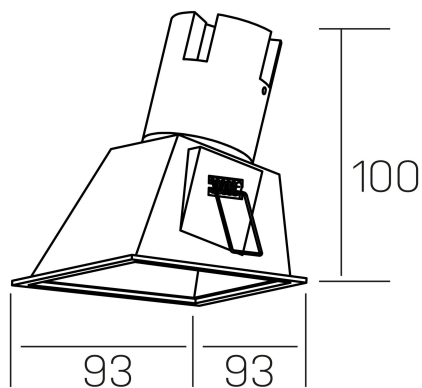

noon sq asymmetric
K50806.01.RF.BK-BK.38.ST.8.40.PC

GENERAL DETAILS

INSTALACIÓN	recessed with frame
COLOR EXT-INT	Black-Black
DIRECCIÓN DE LA LUZ	Fixed
ÁNGULO DEL HAZ DE LUZ	38°
INT-EXT ESTANQUEIDAD	IP 23
MATERIAL	Aluminio/Polycarbonato
RESISTENCIA MECÁNICA	IK03
USO	Indoor
GARANTÍA	5 years

ELECTRICAL DETAILS

FUENTE DE LUZ	LED
POTENCIA	5 W
TEMPERATURA DE COLOR	4000K
FLUJO LUMÍNICO	490 Lm
EFICIENCIA LUMÍNICA	82 Lm/W
DIMABLE	PHASE CUT
DRIVER	Remote
CLASE DE SEGURIDAD	II
ÍNDICE DE REPRODUCCIÓN CROMÁTICA	CRI >80
TENSIÓN	220-240 V
CORRIENTE	135 mA
VIDA UTIL	50.000 h

GENERAL DIMENSIONS

DIMENSIÓN	93×93 mm
AGUJERO DE CORTE	85×85 mm
ALTURA	h 100 mm
DIMENSIONES DE EMBALAJE	105 × 105 × 120 mm
PESO NETO	0.15

*Please might expect a max.15% figure reduction in finishes other than white