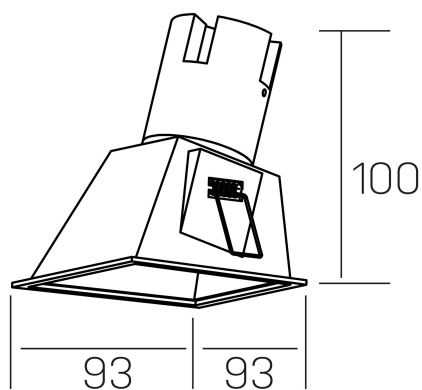

noon sq asymmetric
K50806.01.RF.BK-BK.38.ST.8.40.PU

GENERAL DETAILS

INSTALACIÓN	recessed with frame
COLOR EXT-INT	Black-Black
DIRECCIÓN DE LA LUZ	Fixed
ÁNGULO DEL HAZ DE LUZ	38°
INT-EXT ESTANQUEIDAD	IP 23
MATERIAL	Aluminio/Polycarbonato
RESISTENCIA MECÁNICA	IK03
USO	Indoor
GARANTÍA	5 years

ELECTRICAL DETAILS

FUENTE DE LUZ	LED
POTENCIA	5 W
TEMPERATURA DE COLOR	4000K
FLUJO LUMÍNICO	490 Lm
EFICIENCIA LUMÍNICA	82 Lm/W
DIMABLE	Push
DRIVER	Remote
CLASE DE SEGURIDAD	II
ÍNDICE DE REPRODUCCIÓN CROMÁTICA	CRI >80
TENSIÓN	220-240 V
CORRIENTE	135 mA
VIDA UTIL	50.000 h

GENERAL DIMENSIONS

DIMENSIÓN	93×93 mm
AGUJERO DE CORTE	85×85 mm
ALTURA	h 100 mm
DIMENSIONES DE EMBALAJE	105 × 105 × 120 mm
PESO NETO	0.15

*Please might expect a max.15% figure reduction in finishes other than white