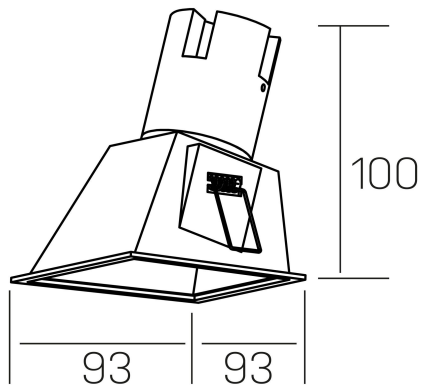

**noon sq asymmetric**  
K50806.01.RF.WH-WH.38.ST.8.30

#### GENERAL DETAILS

INSTALACIÓN	recessed with frame
COLOR EXT-INT	White-White
DIRECCIÓN DE LA LUZ	Fixed
ÁNGULO DEL HAZ DE LUZ	38º
INT-EXT ESTANQUEIDAD	IP 23
MATERIAL	Aluminio/Polycarbonato
RESISTENCIA MECÁNICA	IK03
USO	Indoor
GARANTÍA	5 years

#### ELECTRICAL DETAILS

FUENTE DE LUZ	LED
POTENCIA	5 W
TEMPERATURA DE COLOR	3000K
FLUJO LUMÍNICO	480 Lm
EFICIENCIA LUMÍNICA	80 Lm/W
DIMABLE	No Dim
DRIVER	Remote
CLASE DE SEGURIDAD	II
ÍNDICE DE REPRODUCCIÓN CROMÁTICA	CRI >80
TENSIÓN	220-240 V
CORRIENTE	135 mA
VIDA UTIL	50.000 h

#### GENERAL DIMENSIONS

DIMENSIÓN	93x93 mm
AGUJERO DE CORTE	85x85 mm
ALTURA	h 100 mm
DIMENSIONES DE EMBALAJE	105 × 105 × 120 mm
PESO NETO	0.15

\*Please might expect a max.15% figure reduction in finishes other than white