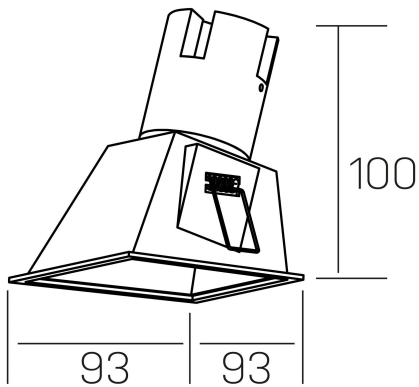

noon sq asymmetric
K50806.01.RF.WH-WH.38.ST.8.30.PC

GENERAL DETAILS

INSTALACIÓN	recessed with frame
COLOR EXT-INT	White-White
DIRECCIÓN DE LA LUZ	Fixed
ÁNGULO DEL HAZ DE LUZ	38º
INT-EXT ESTANQUEIDAD	IP 23
MATERIAL	Aluminio/Polycarbonato
RESISTENCIA MECÁNICA	IK03
USO	Indoor
GARANTÍA	5 years

ELECTRICAL DETAILS

FUENTE DE LUZ	LED
POTENCIA	5 W
TEMPERATURA DE COLOR	3000K
FLUJO LUMÍNICO	480 Lm
EFICIENCIA LUMÍNICA	80 Lm/W
DIMABLE	PHASE CUT
DRIVER	Remote
CLASE DE SEGURIDAD	II
ÍNDICE DE REPRODUCCIÓN CROMÁTICA	CRI >80
TENSIÓN	220-240 V
CORRIENTE	135 mA
VIDA UTIL	50.000 h

GENERAL DIMENSIONS

DIMENSIÓN	93x93 mm
AGUJERO DE CORTE	85x85 mm
ALTURA	h 100 mm
DIMENSIONES DE EMBALAJE	105 × 105 × 120 mm
PESO NETO	0.15

*Please might expect a max.15% figure reduction in finishes other than white