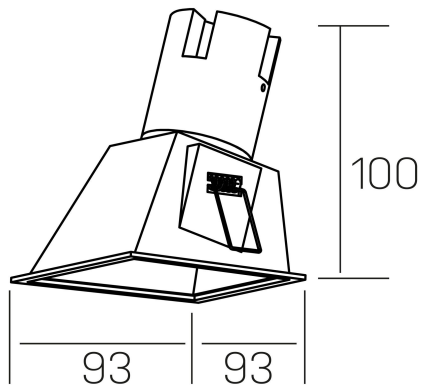

**noon sq asymmetric**  
K50806.01.RF.WH-WH.38.ST.8.40

#### GENERAL DETAILS

INSTALACIÓN	recessed with frame
COLOR EXT-INT	White-White
DIRECCIÓN DE LA LUZ	Fixed
ÁNGULO DEL HAZ DE LUZ	38º
INT-EXT ESTANQUEIDAD	IP 23
MATERIAL	Aluminio/Polycarbonato
RESISTENCIA MECÁNICA	IK03
USO	Indoor
GARANTÍA	5 years

#### ELECTRICAL DETAILS

FUENTE DE LUZ	LED
POTENCIA	5 W
TEMPERATURA DE COLOR	4000K
FLUJO LUMÍNICO	490 Lm
EFICIENCIA LUMÍNICA	82 Lm/W
DIMABLE	No Dim
DRIVER	Remote
CLASE DE SEGURIDAD	II
ÍNDICE DE REPRODUCCIÓN CROMÁTICA	CRI >80
TENSIÓN	220-240 V
CORRIENTE	135 mA
VIDA UTIL	50.000 h

#### GENERAL DIMENSIONS

DIMENSIÓN	93x93 mm
AGUJERO DE CORTE	85x85 mm
ALTURA	h 100 mm
DIMENSIONES DE EMBALAJE	105 × 105 × 120 mm
PESO NETO	0.15

\*Please might expect a max.15% figure reduction in finishes other than white