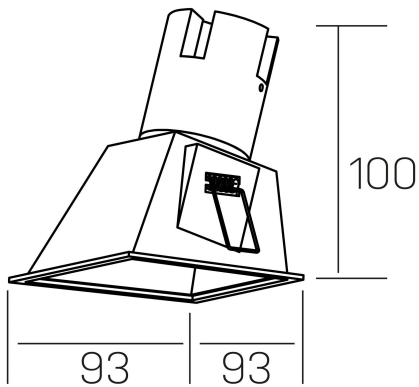

**noon sq asymmetric**  
K50806.01.RF.WH-WH.38.ST.8.40.DA

#### GENERAL DETAILS

INSTALACIÓN	recessed with frame
COLOR EXT-INT	White-White
DIRECCIÓN DE LA LUZ	Fixed
ÁNGULO DEL HAZ DE LUZ	38º
INT-EXT ESTANQUEIDAD	IP 23
MATERIAL	Aluminio/Polycarbonato
RESISTENCIA MECÁNICA	IK03
USO	Indoor
GARANTÍA	5 years

#### ELECTRICAL DETAILS

FUENTE DE LUZ	LED
POTENCIA	5 W
TEMPERATURA DE COLOR	4000K
FLUJO LUMÍNICO	490 Lm
EFICIENCIA LUMÍNICA	82 Lm/W
DIMABLE	DALI
DRIVER	Remote
CLASE DE SEGURIDAD	II
ÍNDICE DE REPRODUCCIÓN CROMÁTICA	CRI >80
TENSIÓN	220-240 V
CORRIENTE	135 mA
VIDA UTIL	50.000 h

#### GENERAL DIMENSIONS

DIMENSIÓN	93x93 mm
AGUJERO DE CORTE	85x85 mm
ALTURA	h 100 mm
DIMENSIONES DE EMBALAJE	105 × 105 × 120 mm
PESO NETO	0.15

\*Please might expect a max.15% figure reduction in finishes other than white