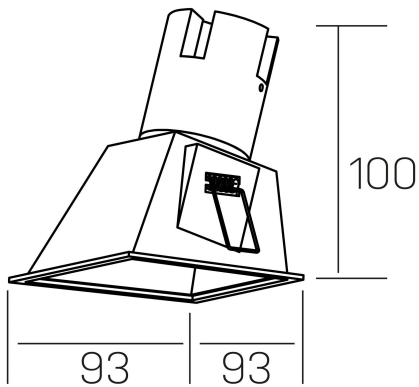

noon sq asymmetric
K50806.01.RF.WH-WH.38.ST.8.40.PC

GENERAL DETAILS

INSTALACIÓN	recessed with frame
COLOR EXT-INT	White-White
DIRECCIÓN DE LA LUZ	Fixed
ÁNGULO DEL HAZ DE LUZ	38º
INT-EXT ESTANQUEIDAD	IP 23
MATERIAL	Aluminio/Polycarbonato
RESISTENCIA MECÁNICA	IK03
USO	Indoor
GARANTÍA	5 years

ELECTRICAL DETAILS

FUENTE DE LUZ	LED
POTENCIA	5 W
TEMPERATURA DE COLOR	4000K
FLUJO LUMÍNICO	490 Lm
EFICIENCIA LUMÍNICA	82 Lm/W
DIMABLE	PHASE CUT
DRIVER	Remote
CLASE DE SEGURIDAD	II
ÍNDICE DE REPRODUCCIÓN CROMÁTICA	CRI >80
TENSIÓN	220-240 V
CORRIENTE	135 mA
VIDA UTIL	50.000 h

GENERAL DIMENSIONS

DIMENSIÓN	93x93 mm
AGUJERO DE CORTE	85x85 mm
ALTURA	h 100 mm
DIMENSIONES DE EMBALAJE	105 × 105 × 120 mm
PESO NETO	0.15

*Please might expect a max.15% figure reduction in finishes other than white