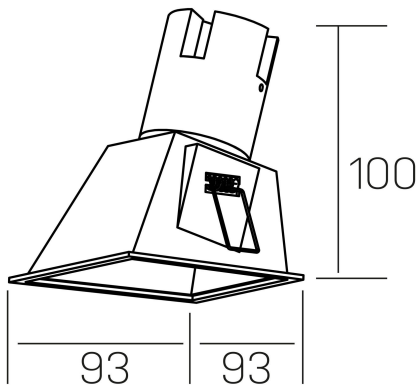

noon sq asymmetric  
K50806.01.RF.WH-WH.38.ST.8.40.PU

#### GENERAL DETAILS

INSTALACIÓN	recessed with frame
COLOR EXT-INT	White-White
DIRECCIÓN DE LA LUZ	Fixed
ÁNGULO DEL HAZ DE LUZ	38º
INT-EXT ESTANQUEIDAD	IP 23
MATERIAL	Aluminio/Polycarbonato
RESISTENCIA MECÁNICA	IK03
USO	Indoor
GARANTÍA	5 years

#### ELECTRICAL DETAILS

FUENTE DE LUZ	LED
POTENCIA	5 W
TEMPERATURA DE COLOR	4000K
FLUJO LUMÍNICO	490 Lm
EFICIENCIA LUMÍNICA	82 Lm/W
DIMABLE	Push
DRIVER	Remote
CLASE DE SEGURIDAD	II
ÍNDICE DE REPRODUCCIÓN CROMÁTICA	CRI >80
TENSIÓN	220-240 V
CORRIENTE	135 mA
VIDA UTIL	50.000 h

#### GENERAL DIMENSIONS

DIMENSIÓN	93x93 mm
AGUJERO DE CORTE	85x85 mm
ALTURA	h 100 mm
DIMENSIONES DE EMBALAJE	105 × 105 × 120 mm
PESO NETO	0.15

\*Please might expect a max.15% figure reduction in finishes other than white