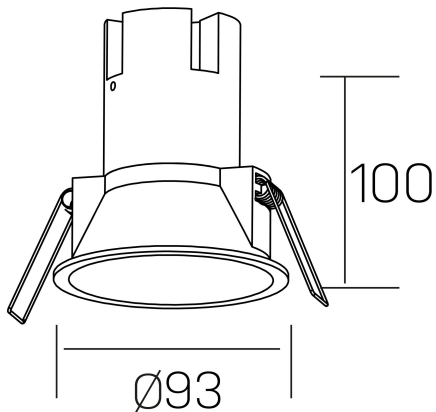

**noon IP65**  
K50803.02.RF.WH-WH.38.ST.8.40.DA

#### GENERAL DETAILS

INSTALACIÓN	recessed with frame
COLOR EXT-INT	White-White
DIRECCIÓN DE LA LUZ	Fixed
ÁNGULO DEL HAZ DE LUZ	38º
INT-EXT ESTANQUEIDAD	IP 65
MATERIAL	Aluminio/Polycarbonato
RESISTENCIA MECÁNICA	IK03
USO	Indoor
GARANTÍA	5 years

#### ELECTRICAL DETAILS

FUENTE DE LUZ	LED
POTENCIA	10W
TEMPERATURA DE COLOR	4000K
FLUJO LUMÍNICO	910 Lm
EFICIENCIA LUMÍNICA	87 Lm/W
DIMABLE	DALI
DRIVER	Remote
CLASE DE SEGURIDAD	II
ÍNDICE DE REPRODUCCIÓN CROMÁTICA	CRI >80
TENSIÓN	220-240 V
CORRIENTE	250 mA
VIDA UTIL	50.000 h

#### GENERAL DIMENSIONS

DIMENSIÓN	Ø 93 mm
AGUJERO DE CORTE	Ø 85 mm
ALTURA	h 100 mm
DIMENSIONES DE EMBALAJE	95 × 95 × 110 mm
PESO NETO	0.25

\*Please might expect a max.15% figure reduction in finishes other than white