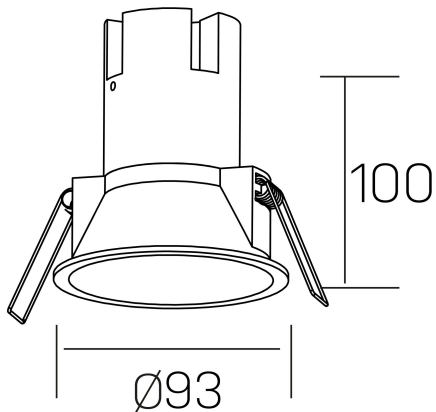

noon IP65
K50803.02.RF.WH-WH.38.ST.8.40.D1

GENERAL DETAILS

INSTALACIÓN	recessed with frame
COLOR EXT-INT	White-White
DIRECCIÓN DE LA LUZ	Fixed
ÁNGULO DEL HAZ DE LUZ	38º
INT-EXT ESTANQUEIDAD	IP 65
MATERIAL	Aluminio/Polycarbonato
RESISTENCIA MECÁNICA	IK03
USO	Indoor
GARANTÍA	5 years

ELECTRICAL DETAILS

FUENTE DE LUZ	LED
POTENCIA	10W
TEMPERATURA DE COLOR	4000K
FLUJO LUMÍNICO	910 Lm
EFICIENCIA LUMÍNICA	87 Lm/W
DIMABLE	1.10v
DRIVER	Remote
CLASE DE SEGURIDAD	II
ÍNDICE DE REPRODUCCIÓN CROMÁTICA	CRI >80
TENSIÓN	220-240 V
CORRIENTE	250 mA
VIDA UTIL	50.000 h

GENERAL DIMENSIONS

DIMENSIÓN	Ø 93 mm
AGUJERO DE CORTE	Ø 85 mm
ALTURA	h 100 mm
DIMENSIONES DE EMBALAJE	95 × 95 × 110 mm
PESO NETO	0.25

*Please might expect a max.15% figure reduction in finishes other than white