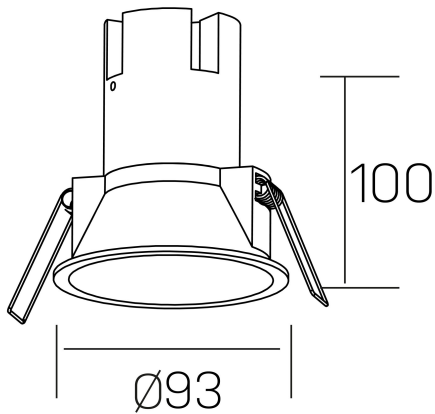

noon IP65
K50803.02.RF.WH-WH.38.ST.8.40

GENERAL DETAILS

INSTALACIÓN	recessed with frame
COLOR EXT-INT	White-White
DIRECCIÓN DE LA LUZ	Fixed
ÁNGULO DEL HAZ DE LUZ	38º
INT-EXT ESTANQUEIDAD	IP 65
MATERIAL	Aluminio/Polycarbonato
RESISTENCIA MECÁNICA	IK03
USO	Indoor
GARANTÍA	5 years

ELECTRICAL DETAILS

FUENTE DE LUZ	LED
POTENCIA	10W
TEMPERATURA DE COLOR	4000K
FLUJO LUMÍNICO	910 Lm
EFICIENCIA LUMÍNICA	87 Lm/W
DIMABLE	No Dim
DRIVER	Remote
CLASE DE SEGURIDAD	II
ÍNDICE DE REPRODUCCIÓN CROMÁTICA	CRI >80
TENSIÓN	220-240 V
CORRIENTE	250 mA
VIDA UTIL	50.000 h

GENERAL DIMENSIONS

DIMENSIÓN	Ø 93 mm
AGUJERO DE CORTE	Ø 85 mm
ALTURA	h 100 mm
DIMENSIONES DE EMBALAJE	95 × 95 × 110 mm
PESO NETO	0.25

*Please might expect a max.15% figure reduction in finishes other than white