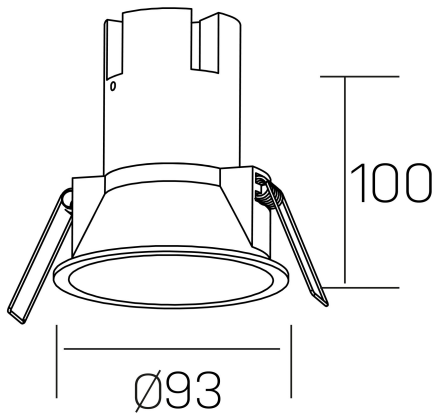

noon IP65
K50803.02.RF.WH-WH.38.ST.8.30.DA

GENERAL DETAILS

INSTALACIÓN	recessed with frame
COLOR EXT-INT	White-White
DIRECCIÓN DE LA LUZ	Fixed
ÁNGULO DEL HAZ DE LUZ	38º
INT-EXT ESTANQUEIDAD	IP 65
MATERIAL	Aluminio/Polycarbonato
RESISTENCIA MECÁNICA	IK03
USO	Indoor
GARANTÍA	5 years

ELECTRICAL DETAILS

FUENTE DE LUZ	LED
POTENCIA	10W
TEMPERATURA DE COLOR	3000K
FLUJO LUMÍNICO	900 lm
EFICIENCIA LUMÍNICA	86 Lm/W
DIMABLE	DALI
DRIVER	Remote
CLASE DE SEGURIDAD	II
ÍNDICE DE REPRODUCCIÓN CROMÁTICA	CRI >80
TENSIÓN	220-240 V
CORRIENTE	250 mA
VIDA UTIL	50.000 h

GENERAL DIMENSIONS

DIMENSIÓN	Ø 93 mm
AGUJERO DE CORTE	Ø 85 mm
ALTURA	h 100 mm
DIMENSIONES DE EMBALAJE	95 × 95 × 110 mm
PESO NETO	0.25

*Please might expect a max.15% figure reduction in finishes other than white