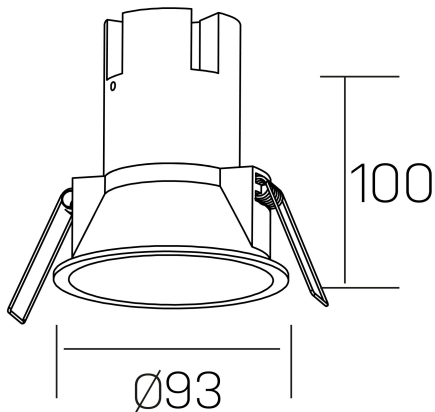

noon IP65
K50803.02.RF.WH-WH.38.ST.8.30.D1

GENERAL DETAILS

INSTALACIÓN	recessed with frame
COLOR EXT-INT	White-White
DIRECCIÓN DE LA LUZ	Fixed
ÁNGULO DEL HAZ DE LUZ	38º
INT-EXT ESTANQUEIDAD	IP 65
MATERIAL	Aluminio/Polycarbonato
RESISTENCIA MECÁNICA	IK03
USO	Indoor
GARANTÍA	5 years

ELECTRICAL DETAILS

FUENTE DE LUZ	LED
POTENCIA	10W
TEMPERATURA DE COLOR	3000K
FLUJO LUMÍNICO	900 lm
EFICIENCIA LUMÍNICA	86 Lm/W
DIMABLE	1.10v
DRIVER	Remote
CLASE DE SEGURIDAD	II
ÍNDICE DE REPRODUCCIÓN CROMÁTICA	CRI >80
TENSIÓN	220-240 V
CORRIENTE	250 mA
VIDA UTIL	50.000 h

GENERAL DIMENSIONS

DIMENSIÓN	Ø 93 mm
AGUJERO DE CORTE	Ø 85 mm
ALTURA	h 100 mm
DIMENSIONES DE EMBALAJE	95 × 95 × 110 mm
PESO NETO	0.25

*Please might expect a max.15% figure reduction in finishes other than white