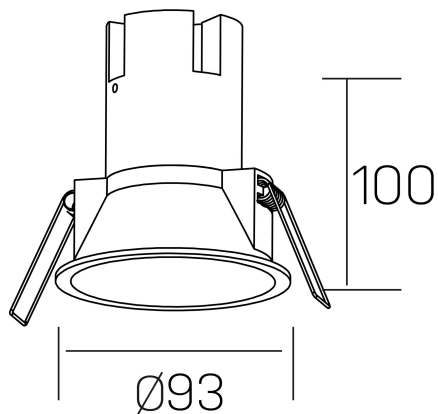

**noon IP65**  
K50803.02.RF.WH-WH.38.ST.8.30

#### GENERAL DETAILS

INSTALACIÓN	recessed with frame
COLOR EXT-INT	White-White
DIRECCIÓN DE LA LUZ	Fixed
ÁNGULO DEL HAZ DE LUZ	38º
INT-EXT ESTANQUEIDAD	IP 65
MATERIAL	Aluminio/Polycarbonato
RESISTENCIA MECÁNICA	IK03
USO	Indoor
GARANTÍA	5 years

#### ELECTRICAL DETAILS

FUENTE DE LUZ	LED
POTENCIA	10W
TEMPERATURA DE COLOR	3000K
FLUJO LUMÍNICO	900 lm
EFICIENCIA LUMÍNICA	86 Lm/W
DIMABLE	No Dim
DRIVER	Remote
CLASE DE SEGURIDAD	II
ÍNDICE DE REPRODUCCIÓN CROMÁTICA	CRI >80
TENSIÓN	220-240 V
CORRIENTE	250 mA
VIDA UTIL	50.000 h

#### GENERAL DIMENSIONS

DIMENSIÓN	Ø 93 mm
AGUJERO DE CORTE	Ø 85 mm
ALTURA	h 100 mm
DIMENSIONES DE EMBALAJE	95 × 95 × 110 mm
PESO NETO	0.25

\*Please might expect a max.15% figure reduction in finishes other than white