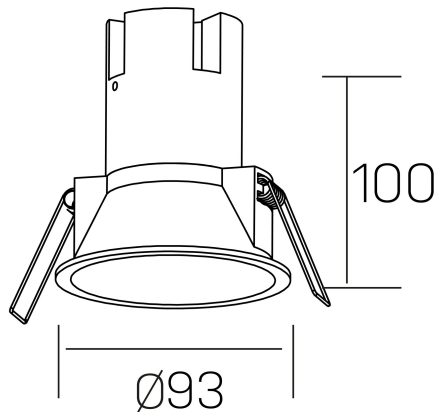

**noon IP65**  
K50803.02.RF.BK-BK.38.ST.8.40.PC

#### GENERAL DETAILS

INSTALACIÓN	recessed with frame
COLOR EXT-INT	Black-Black
DIRECCIÓN DE LA LUZ	Fixed
ÁNGULO DEL HAZ DE LUZ	38º
INT-EXT ESTANQUEIDAD	IP 65
MATERIAL	Aluminio/Polycarbonato
RESISTENCIA MECÁNICA	IK03
USO	Indoor
GARANTÍA	5 years

#### ELECTRICAL DETAILS

FUENTE DE LUZ	LED
POTENCIA	10W
TEMPERATURA DE COLOR	4000K
FLUJO LUMÍNICO	910 Lm
EFICIENCIA LUMÍNICA	87 Lm/W
DIMABLE	PHASE CUT
DRIVER	Remote
CLASE DE SEGURIDAD	II
ÍNDICE DE REPRODUCCIÓN CROMÁTICA	CRI >80
TENSIÓN	220-240 V
CORRIENTE	250 mA
VIDA UTIL	50.000 h

#### GENERAL DIMENSIONS

DIMENSIÓN	Ø 93 mm
AGUJERO DE CORTE	Ø 85 mm
ALTURA	h 100 mm
DIMENSIONES DE EMBALAJE	95 × 95 × 110 mm
PESO NETO	0.25

\*Please might expect a max.15% figure reduction in finishes other than white