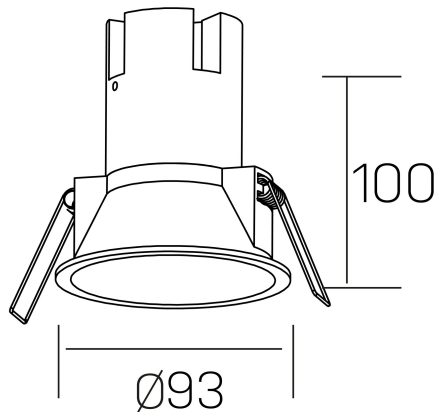

noon IP65
K50803.02.RF.BK-BK.38.ST.8.30.PC

GENERAL DETAILS

INSTALACIÓN	recessed with frame
COLOR EXT-INT	Black-Black
DIRECCIÓN DE LA LUZ	Fixed
ÁNGULO DEL HAZ DE LUZ	38º
INT-EXT ESTANQUEIDAD	IP 65
MATERIAL	Aluminio/Polycarbonato
RESISTENCIA MECÁNICA	IK03
USO	Indoor
GARANTÍA	5 years

ELECTRICAL DETAILS

FUENTE DE LUZ	LED
POTENCIA	10W
TEMPERATURA DE COLOR	3000K
FLUJO LUMÍNICO	900 lm
EFICIENCIA LUMÍNICA	86 Lm/W
DIMABLE	PHASE CUT
DRIVER	Remote
CLASE DE SEGURIDAD	II
ÍNDICE DE REPRODUCCIÓN CROMÁTICA	CRI >80
TENSIÓN	220-240 V
CORRIENTE	250 mA
VIDA UTIL	50.000 h

GENERAL DIMENSIONS

DIMENSIÓN	Ø 93 mm
AGUJERO DE CORTE	Ø 85 mm
ALTURA	h 100 mm
DIMENSIONES DE EMBALAJE	95 × 95 × 110 mm
PESO NETO	0.25

*Please might expect a max.15% figure reduction in finishes other than white