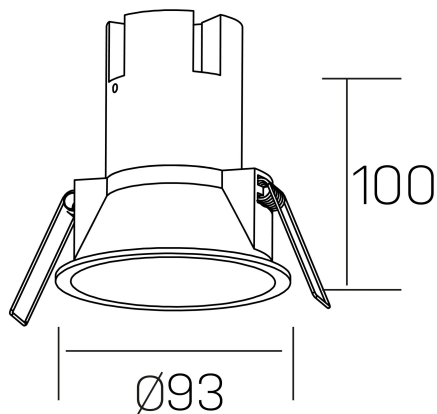

noon IP65
K50803.02.RF.BK-BK.38.ST.8.30.DA

GENERAL DETAILS

INSTALACIÓN	recessed with frame
COLOR EXT-INT	Black-Black
DIRECCIÓN DE LA LUZ	Fixed
ÁNGULO DEL HAZ DE LUZ	38º
INT-EXT ESTANQUEIDAD	IP 65
MATERIAL	Aluminio/Policarbonato
RESISTENCIA MECÁNICA	IK03
USO	Indoor
GARANTÍA	5 years

ELECTRICAL DETAILS

FUENTE DE LUZ	LED
POTENCIA	10W
TEMPERATURA DE COLOR	3000K
FLUJO LUMÍNICO	900 lm
EFICIENCIA LUMÍNICA	86 Lm/W
DIMABLE	DALI
DRIVER	Remote
CLASE DE SEGURIDAD	II
ÍNDICE DE REPRODUCCIÓN CROMÁTICA	CRI >80
TENSIÓN	220-240 V
CORRIENTE	250 mA
VIDA UTIL	50.000 h

GENERAL DIMENSIONS

DIMENSIÓN	Ø 93 mm
AGUJERO DE CORTE	Ø 85 mm
ALTURA	h 100 mm
DIMENSIONES DE EMBALAJE	95 × 95 × 110 mm
PESO NETO	0.25

*Please might expect a max.15% figure reduction in finishes other than white