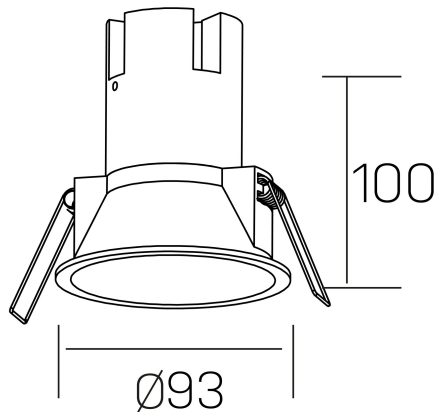

**noon IP65**  
K50803.02.RF.BK-BK.38.ST.8.30.D1

#### GENERAL DETAILS

INSTALACIÓN	recessed with frame
COLOR EXT-INT	Black-Black
DIRECCIÓN DE LA LUZ	Fixed
ÁNGULO DEL HAZ DE LUZ	38º
INT-EXT ESTANQUEIDAD	IP 65
MATERIAL	Aluminio/Polycarbonato
RESISTENCIA MECÁNICA	IK03
USO	Indoor
GARANTÍA	5 years

#### ELECTRICAL DETAILS

FUENTE DE LUZ	LED
POTENCIA	10W
TEMPERATURA DE COLOR	3000K
FLUJO LUMÍNICO	900 lm
EFICIENCIA LUMÍNICA	86 Lm/W
DIMABLE	1.10v
DRIVER	Remote
CLASE DE SEGURIDAD	II
ÍNDICE DE REPRODUCCIÓN CROMÁTICA	CRI >80
TENSIÓN	220-240 V
CORRIENTE	250 mA
VIDA UTIL	50.000 h

#### GENERAL DIMENSIONS

DIMENSIÓN	Ø 93 mm
AGUJERO DE CORTE	Ø 85 mm
ALTURA	h 100 mm
DIMENSIONES DE EMBALAJE	95 × 95 × 110 mm
PESO NETO	0.25

\*Please might expect a max.15% figure reduction in finishes other than white