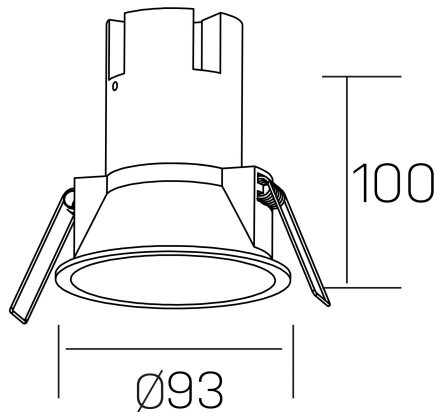

noon IP65
K50803.02.RF.BK-BK.38.ST.8.27.PC

GENERAL DETAILS

INSTALACIÓN	recessed with frame
COLOR EXT-INT	Black-Black
DIRECCIÓN DE LA LUZ	Fixed
ÁNGULO DEL HAZ DE LUZ	38º
INT-EXT ESTANQUEIDAD	IP 65
MATERIAL	Aluminio/Polycarbonato
RESISTENCIA MECÁNICA	IK03
USO	Indoor
GARANTÍA	5 years

ELECTRICAL DETAILS

FUENTE DE LUZ	LED
POTENCIA	10W
TEMPERATURA DE COLOR	2700K
FLUJO LUMÍNICO	890 Lm
EFICIENCIA LUMÍNICA	85 Lm/W
DIMABLE	PHASE CUT
DRIVER	Remote
CLASE DE SEGURIDAD	II
ÍNDICE DE REPRODUCCIÓN CROMÁTICA	CRI >80
TENSIÓN	220-240 V
CORRIENTE	250 mA
VIDA UTIL	50.000 h

GENERAL DIMENSIONS

DIMENSIÓN	Ø 93 mm
AGUJERO DE CORTE	Ø 85 mm
ALTURA	h 100 mm
DIMENSIONES DE EMBALAJE	95 × 95 × 110 mm
PESO NETO	0.25

*Please might expect a max.15% figure reduction in finishes other than white