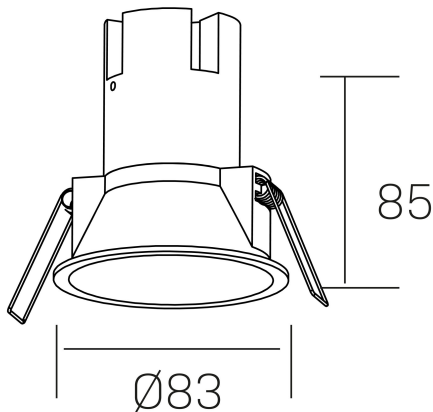

noon IP65
K50803.01.RF.WH-WH.38.ST.8.40.PC

GENERAL DETAILS

INSTALACIÓN	recessed with frame
COLOR EXT-INT	White-White
DIRECCIÓN DE LA LUZ	Fixed
ÁNGULO DEL HAZ DE LUZ	38°
INT-EXT ESTANQUEIDAD	IP 65
MATERIAL	Aluminio/Polycarbonato
RESISTENCIA MECÁNICA	IK03
USO	Indoor
GARANTÍA	5 years

ELECTRICAL DETAILS

FUENTE DE LUZ	LED
POTENCIA	7 W
TEMPERATURA DE COLOR	4000K
FLUJO LUMÍNICO	595 lm
EFICIENCIA LUMÍNICA	79 Lm/W
DIMABLE	PHASE CUT
DRIVER	Remote
CLASE DE SEGURIDAD	II
ÍNDICE DE REPRODUCCIÓN CROMÁTICA	CRI >80
TENSIÓN	220-240 V
CORRIENTE	160 mA
VIDA UTIL	50.000 h

GENERAL DIMENSIONS

DIMENSIÓN	Ø 83 mm
AGUJERO DE CORTE	Ø 75 mm
ALTURA	h 85 mm
DIMENSIONES DE EMBALAJE	95 × 95 × 110 mm
PESO NETO	0.25

*Please might expect a max.15% figure reduction in finishes other than white