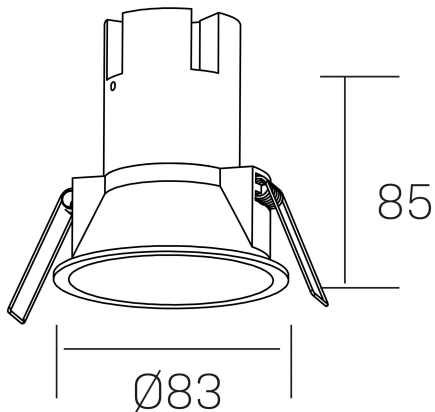

noon IP65
K50803.01.RF.WH-WH.38.ST.8.40

GENERAL DETAILS

INSTALACIÓN	recessed with frame
COLOR EXT-INT	White-White
DIRECCIÓN DE LA LUZ	Fixed
ÁNGULO DEL HAZ DE LUZ	38º
INT-EXT ESTANQUEIDAD	IP 65
MATERIAL	Aluminio/Polycarbonato
RESISTENCIA MECÁNICA	IK03
USO	Indoor
GARANTÍA	5 years

ELECTRICAL DETAILS

FUENTE DE LUZ	LED
POTENCIA	7 W
TEMPERATURA DE COLOR	4000K
FLUJO LUMÍNICO	595 lm
EFICIENCIA LUMÍNICA	79 Lm/W
DIMABLE	No Dim
DRIVER	Remote
CLASE DE SEGURIDAD	II
ÍNDICE DE REPRODUCCIÓN CROMÁTICA	CRI >80
TENSIÓN	220-240 V
CORRIENTE	160 mA
VIDA UTIL	50.000 h

GENERAL DIMENSIONS

DIMENSIÓN	Ø 83 mm
AGUJERO DE CORTE	Ø 75 mm
ALTURA	h 85 mm
DIMENSIONES DE EMBALAJE	95 × 95 × 110 mm
PESO NETO	0.25

*Please might expect a max.15% figure reduction in finishes other than white