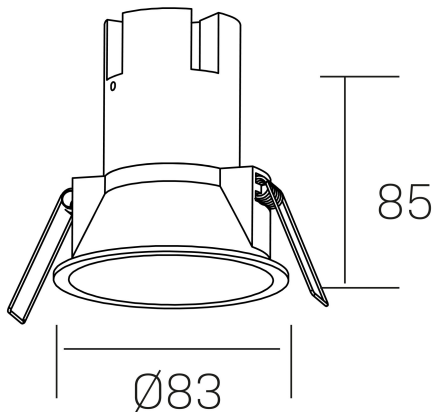

noon IP65
K50803.01.RF.WH-WH.38.ST.8.30.DA

GENERAL DETAILS

INSTALACIÓN	recessed with frame
COLOR EXT-INT	White-White
DIRECCIÓN DE LA LUZ	Fixed
ÁNGULO DEL HAZ DE LUZ	38°
INT-EXT ESTANQUEIDAD	IP 65
MATERIAL	Aluminio/Polycarbonato
RESISTENCIA MECÁNICA	IK03
USO	Indoor
GARANTÍA	5 years

ELECTRICAL DETAILS

FUENTE DE LUZ	LED
POTENCIA	7 W
TEMPERATURA DE COLOR	3000K
FLUJO LUMÍNICO	585 Lm
EFICIENCIA LUMÍNICA	78 Lm/W
DIMABLE	DALI
DRIVER	Remote
CLASE DE SEGURIDAD	II
ÍNDICE DE REPRODUCCIÓN CROMÁTICA	CRI >80
TENSIÓN	220-240 V
CORRIENTE	160 mA
VIDA UTIL	50.000 h

GENERAL DIMENSIONS

DIMENSIÓN	Ø 83 mm
AGUJERO DE CORTE	Ø 75 mm
ALTURA	h 85 mm
DIMENSIONES DE EMBALAJE	95 × 95 × 110 mm
PESO NETO	0.25

*Please might expect a max.15% figure reduction in finishes other than white