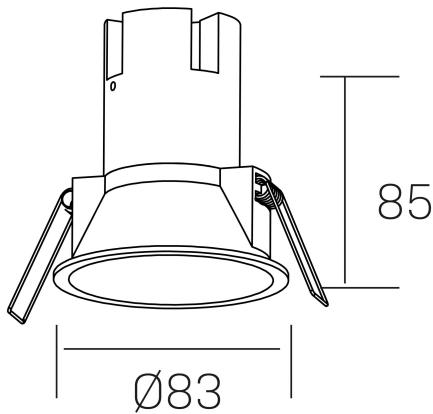

noon IP65
K50803.01.RF.WH-WH.38.ST.8.30.D1

GENERAL DETAILS

INSTALACIÓN	recessed with frame
COLOR EXT-INT	White-White
DIRECCIÓN DE LA LUZ	Fixed
ÁNGULO DEL HAZ DE LUZ	38º
INT-EXT ESTANQUEIDAD	IP 65
MATERIAL	Aluminio/Polycarbonato
RESISTENCIA MECÁNICA	IK03
USO	Indoor
GARANTÍA	5 years

ELECTRICAL DETAILS

FUENTE DE LUZ	LED
POTENCIA	7 W
TEMPERATURA DE COLOR	3000K
FLUJO LUMÍNICO	585 Lm
EFICIENCIA LUMÍNICA	78 Lm/W
DIMABLE	1.10v
DRIVER	Remote
CLASE DE SEGURIDAD	II
ÍNDICE DE REPRODUCCIÓN CROMÁTICA	CRI >80
TENSIÓN	220-240 V
CORRIENTE	160 mA
VIDA UTIL	50.000 h

GENERAL DIMENSIONS

DIMENSIÓN	Ø 83 mm
AGUJERO DE CORTE	Ø 75 mm
ALTURA	h 85 mm
DIMENSIONES DE EMBALAJE	95 × 95 × 110 mm
PESO NETO	0.25

*Please might expect a max.15% figure reduction in finishes other than white