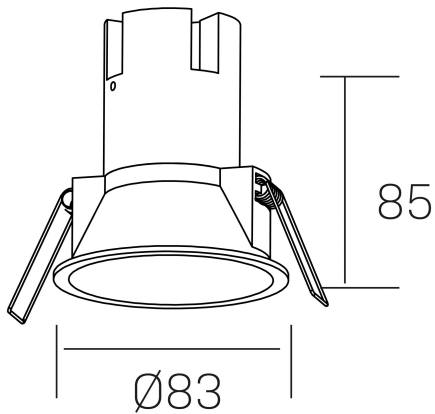

**noon IP65**  
K50803.01.RF.WH-WH.38.ST.8.30

#### GENERAL DETAILS

INSTALACIÓN	recessed with frame
COLOR EXT-INT	White-White
DIRECCIÓN DE LA LUZ	Fixed
ÁNGULO DEL HAZ DE LUZ	38°
INT-EXT ESTANQUEIDAD	IP 65
MATERIAL	Aluminio/Polycarbonato
RESISTENCIA MECÁNICA	IK03
USO	Indoor
GARANTÍA	5 years

#### ELECTRICAL DETAILS

FUENTE DE LUZ	LED
POTENCIA	7 W
TEMPERATURA DE COLOR	3000K
FLUJO LUMÍNICO	585 Lm
EFICIENCIA LUMÍNICA	78 Lm/W
DIMABLE	No Dim
DRIVER	Remote
CLASE DE SEGURIDAD	II
ÍNDICE DE REPRODUCCIÓN CROMÁTICA	CRI >80
TENSIÓN	220-240 V
CORRIENTE	160 mA
VIDA UTIL	50.000 h

#### GENERAL DIMENSIONS

DIMENSIÓN	Ø 83 mm
AGUJERO DE CORTE	Ø 75 mm
ALTURA	h 85 mm
DIMENSIONES DE EMBALAJE	95 × 95 × 110 mm
PESO NETO	0.25

\*Please might expect a max.15% figure reduction in finishes other than white