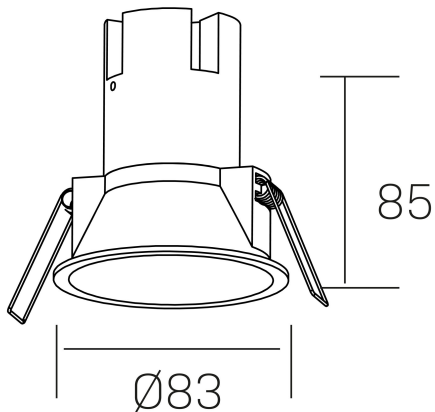

noon IP65
K50803.01.RF.WH-WH.38.ST.8.27.PU

GENERAL DETAILS

INSTALACIÓN	recessed with frame
COLOR EXT-INT	White-White
DIRECCIÓN DE LA LUZ	Fixed
ÁNGULO DEL HAZ DE LUZ	38°
INT-EXT ESTANQUEIDAD	IP 65
MATERIAL	Aluminio/Polycarbonato
RESISTENCIA MECÁNICA	IK03
USO	Indoor
GARANTÍA	5 years

ELECTRICAL DETAILS

FUENTE DE LUZ	LED
POTENCIA	7 W
TEMPERATURA DE COLOR	2700K
FLUJO LUMÍNICO	575 Lm
EFICIENCIA LUMÍNICA	77 Lm/W
DIMABLE	Push
DRIVER	Remote
CLASE DE SEGURIDAD	II
ÍNDICE DE REPRODUCCIÓN CROMÁTICA	CRI >80
TENSIÓN	220-240 V
CORRIENTE	160 mA
VIDA UTIL	50.000 h

GENERAL DIMENSIONS

DIMENSIÓN	Ø 83 mm
AGUJERO DE CORTE	Ø 75 mm
ALTURA	h 85 mm
DIMENSIONES DE EMBALAJE	95 × 95 × 110 mm
PESO NETO	0.25

*Please might expect a max.15% figure reduction in finishes other than white