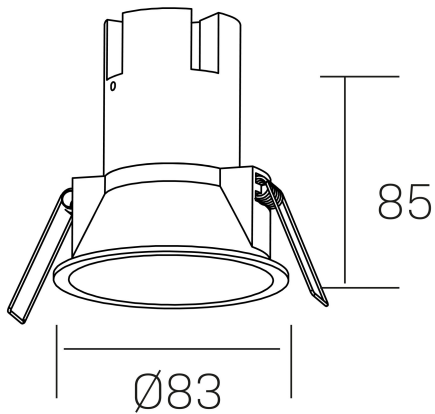

noon IP65
K50803.01.RF.WH-WH.38.ST.8.27.DA

GENERAL DETAILS

INSTALACIÓN	recessed with frame
COLOR EXT-INT	White-White
DIRECCIÓN DE LA LUZ	Fixed
ÁNGULO DEL HAZ DE LUZ	38°
INT-EXT ESTANQUEIDAD	IP 65
MATERIAL	Aluminio/Polycarbonato
RESISTENCIA MECÁNICA	IK03
USO	Indoor
GARANTÍA	5 years

ELECTRICAL DETAILS

FUENTE DE LUZ	LED
POTENCIA	7 W
TEMPERATURA DE COLOR	2700K
FLUJO LUMÍNICO	575 Lm
EFICIENCIA LUMÍNICA	77 Lm/W
DIMABLE	DALI
DRIVER	Remote
CLASE DE SEGURIDAD	II
ÍNDICE DE REPRODUCCIÓN CROMÁTICA	CRI >80
TENSIÓN	220-240 V
CORRIENTE	160 mA
VIDA UTIL	50.000 h

GENERAL DIMENSIONS

DIMENSIÓN	Ø 83 mm
AGUJERO DE CORTE	Ø 75 mm
ALTURA	h 85 mm
DIMENSIONES DE EMBALAJE	95 × 95 × 110 mm
PESO NETO	0.25

*Please might expect a max.15% figure reduction in finishes other than white